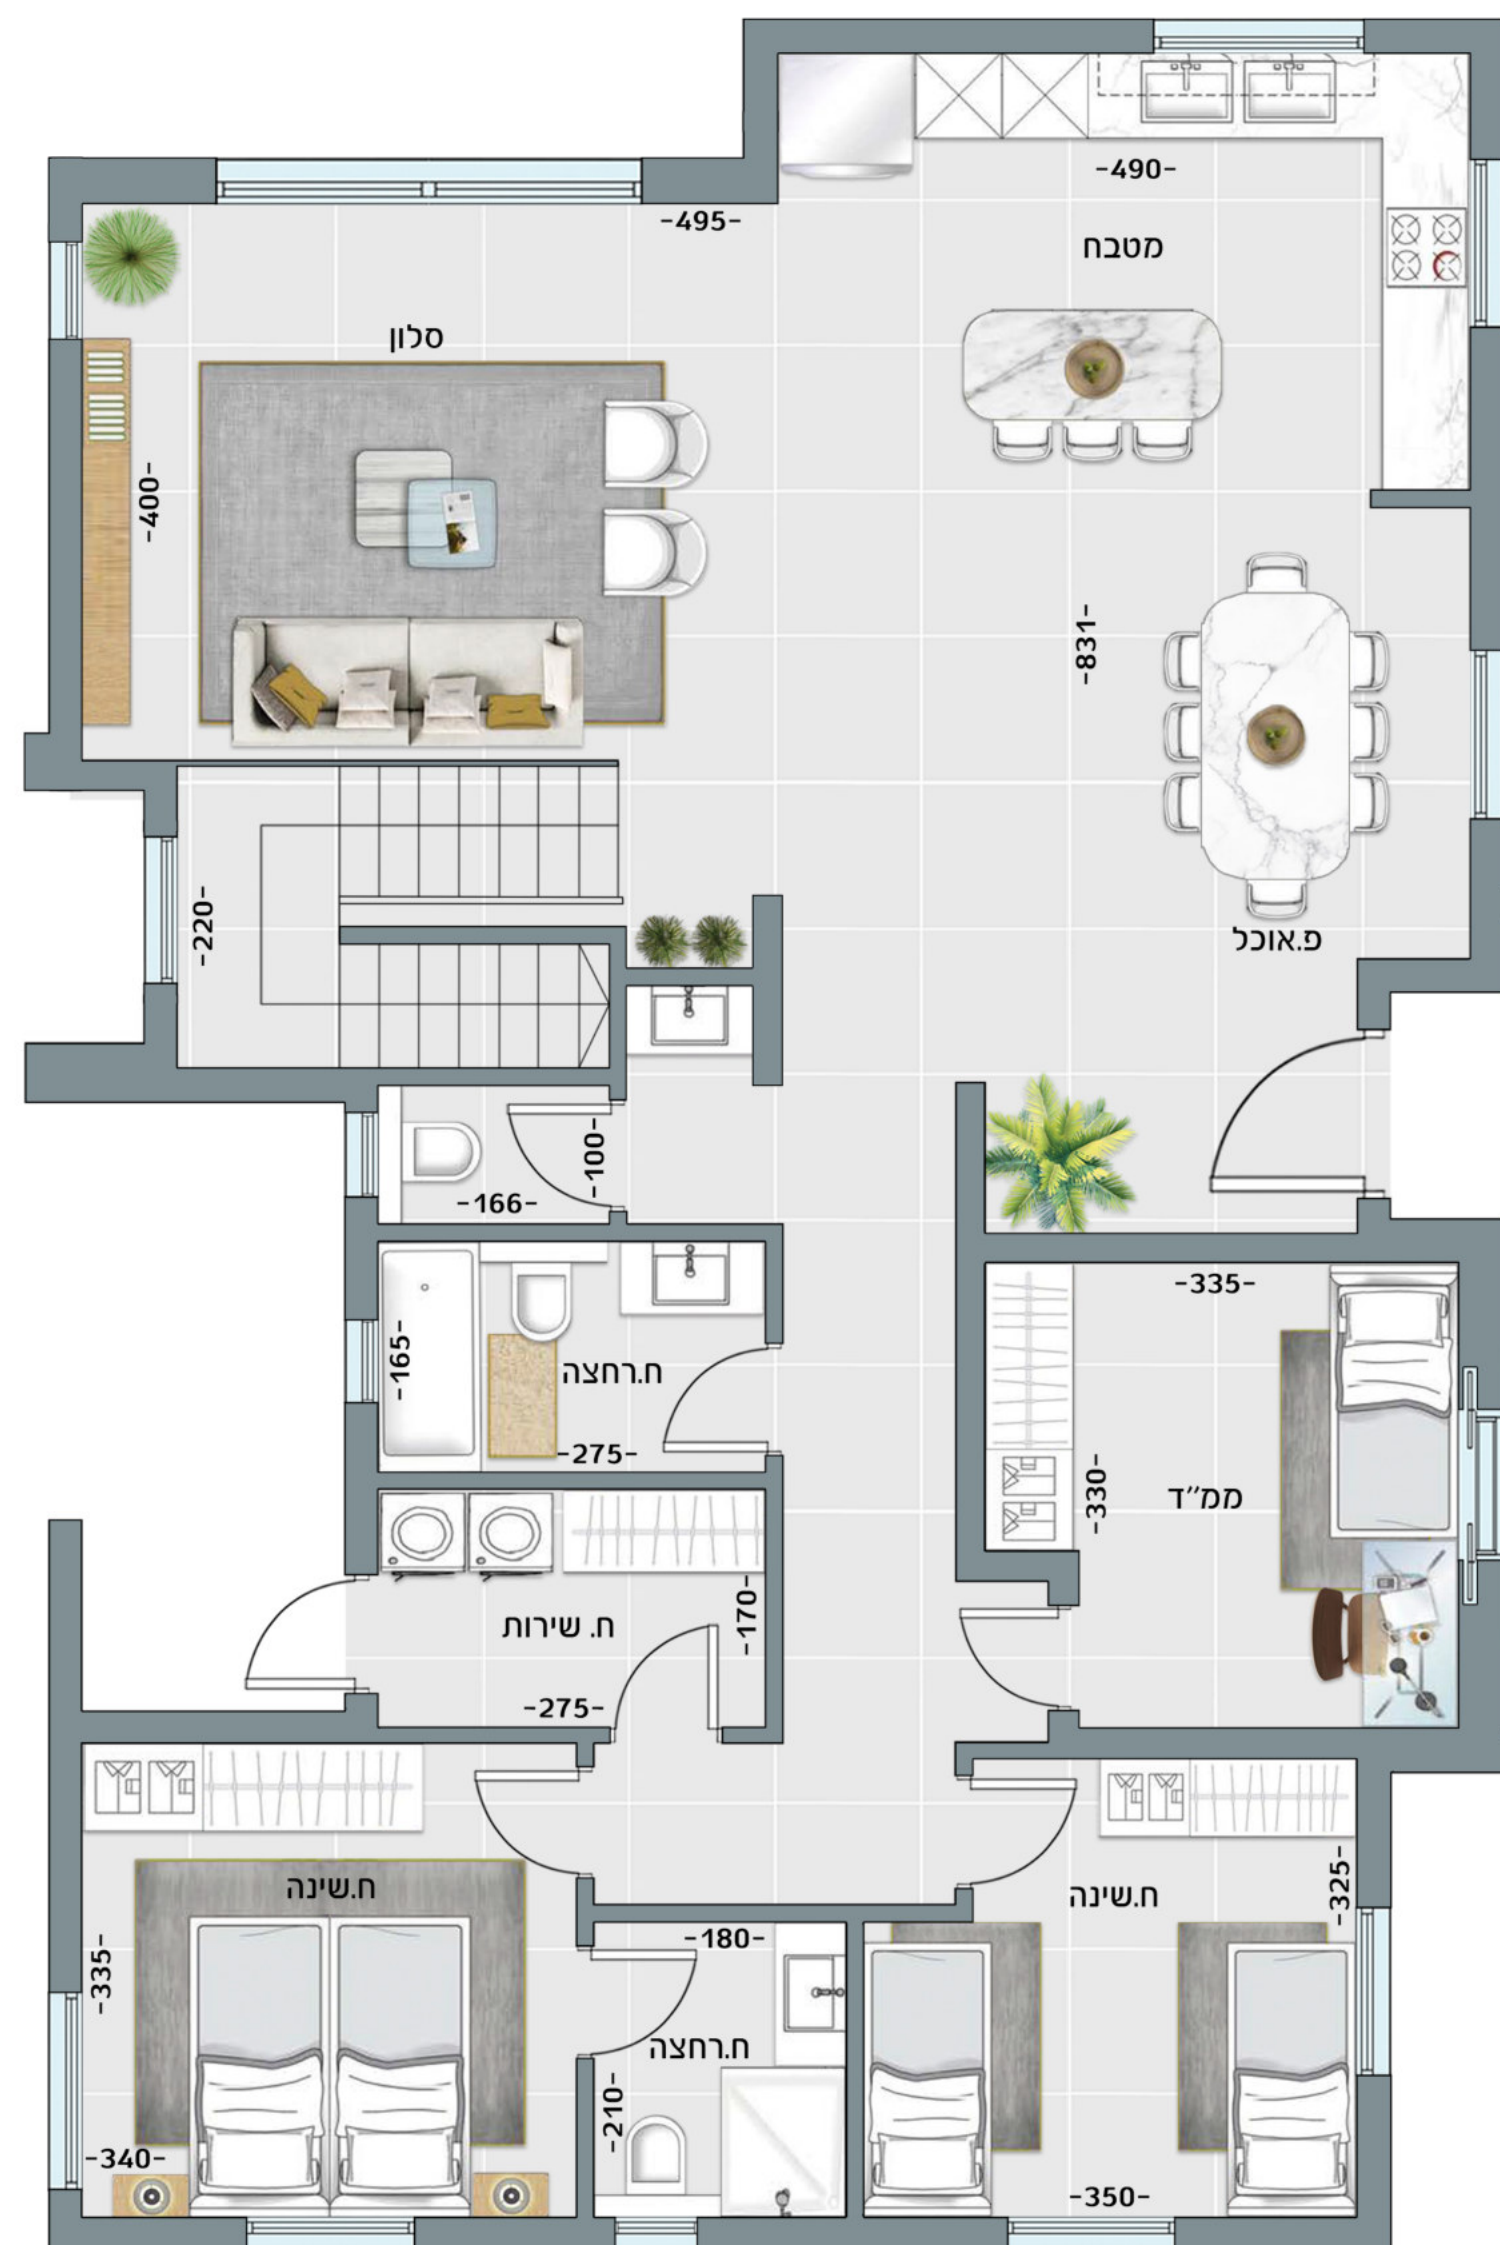

**אופק בקדומים**

דגם נרקיס

חד משפחתי - 7 חדרים

שטח דירה כ: 221 מ"ר  
 שטח קומת קרקע כ: 142 מ"ר  
 שטח קומה א כ: 79 מ"ר

שטח מרפסות כ: 62 מ"ר  
 שטח מגרש מינימלי כ: 440 מ"ר  
 שטח מגרש מקסימלי כ: 650 מ"ר

התרשימים וההדמיות הינם להמחשה בלבד. מיקום הבית על המגרש תלוי בגודל המגרש ובמבנהו. בפרויקט מגרשים נגישים ומגרשים עם מדרגות לפני הכניסה לבית. רק התכניות והמפרטים אשר יצורפו לחוזה בין מזמיני הבניה לחברה, יחייבו את החברה. ט.ל.ח.