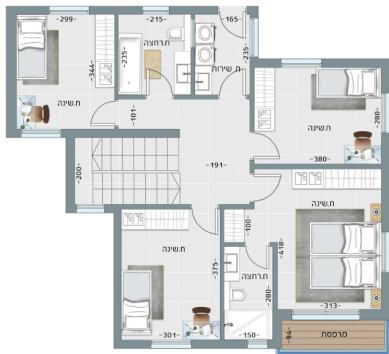

אופק בקדומים

דגם איריס - עליון

דו משפחתי - 6 חדרים

- שטח דירה כ: 167 מ"ר
- שטח קומת קרקע כ: 86 מ"ר
- שטח קומה א כ: 81 מ"ר
- שטח מרפסת כ: 3 מ"ר
- שטח מגרש כ: 253 מ"ר

התרשמים וההדמיות הינם להמחשה בלבד. מיקום הבית על המגרש תלוי בגודל המגרש ובמבנהו. לדגם זה בית שתוכניתו היא תמונת ראי של תכנית זו. רק התכניות והמפרטים אשר יצורפו לחוזה בין מומיני הבניה לחברה, יחייבו את החברה. ט.ל.ח.